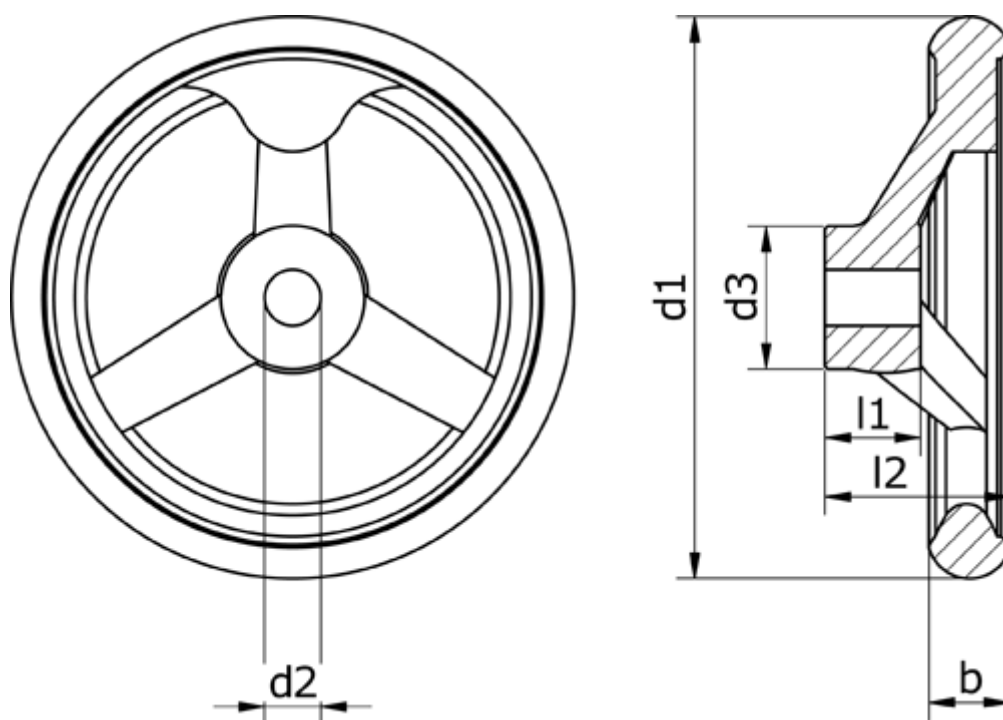

Varenummer: 201577299
Beskrivelse: E+G Håndhjul
GN 950.6-125-B12-A

Mål

b1 = 15.8
d1 = 125
d2 = 12
d3 = 27.0
d4 = M8
l1 = 18
l2 = 35.5